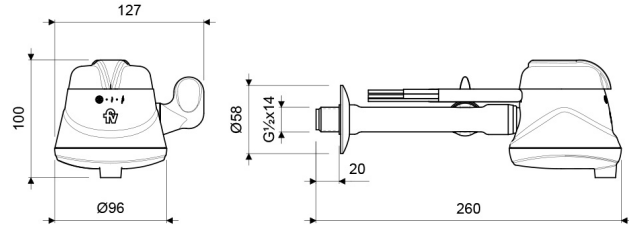

Gama
HOGAR

GRIFERIA

Llave Eléctrica para Cocina - Precisa 127V

E335.01 DH

E335.01 DH

MEDIDAS EN MILÍMETROS

ACABADOS

Bianco

CARACTERÍSTICAS FÍSICAS

Calidad

Durabilidad
Grifería

Producto
Completo

DESCRIPCIÓN

- Voltaje de servicio: 110v (Real 127v).
- Llave incluye selector de temperatura: 3 opciones.
- Sistema de apertura 1/4 de giro. Llave incluye una manija lateral para aperturar el paso de agua.
- Rango de trabajo: De 0 W hasta 4.500 W.
- Llave usa el mismo repuesto (resistencia) de la Ducha Eléctrica "Práctica" - Código repuesto E135.01.5 DH BL.
- Llave eléctrica se instala directamente en la pared (producto incluye el brazo para su debida instalación).
- Presión de trabajo: Mínima 1,42 PSI - Máxima 56,89 PSI.
- Producto de eficiencia eléctrica 95%.
- Garantía: 1 año.
- Llave incluye sistema de protección contra choque eléctrico.